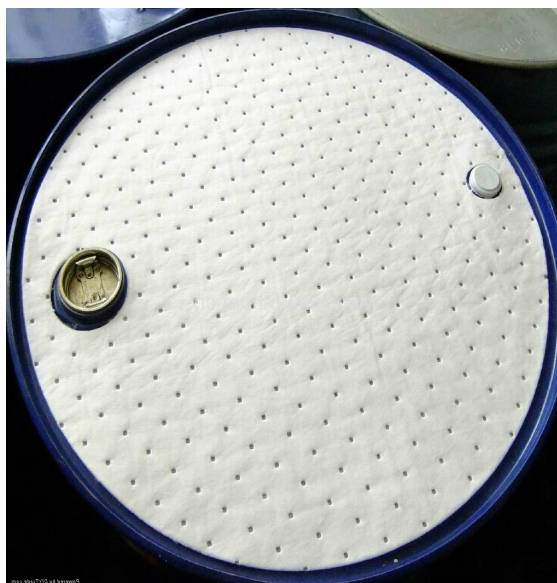

Scheda Tecnica COPRIFUSTO OIL ONLY PERFORMANCE ELA 200040

I coprifusti Oil Only Performance sono oleoassorbenti, idrorepellenti per l'assorbimento di oli e idrocarburi.

Vengono posizionati sulla parte superiore dei fusti da 220 litri, per prevenire eventuali perdite dal tappo durante le operazioni di travaso dei fusti.

Sono di colore bianco.

CODICE ARTICOLO	DESCRIZIONE	FORMATO	IMBALLO	ASSORBENZA
ELA200040	Coprifusto Oil Only Performance	Ø 55 cm	25 pezzi	50 lt

PESO BOX	BOX PER PALLET
3 Kg	64