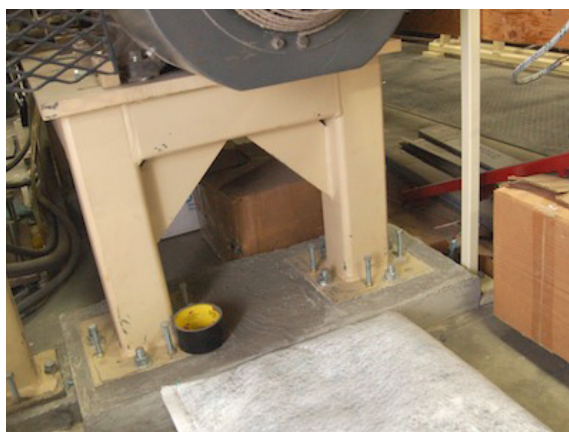

Scheda Tecnica CUSCINI OIL ONLY PERFORMANCE ELA 200051

I cuscini Oil Only Performance sono oleoassorbenti, idrorepellenti per assorbire oli e idrocarburi.

Sono utilizzabili in tutte le situazioni in cui si verificano perdite sostanziose e in vasche di raccolta emulsioni per assorbire l'olio intero. Inoltre, se inseriti in vaschette, possono essere posizionati sotto le perdite di rubinetti per durare nel tempo.

Sono di colore bianco.

CODICE ARTICOLO	DESCRIZIONE	FORMATO	IMBALLO	ASSORBENZA
ELA200051	Cuscini Oil Only Performance	25 cm x 25 cm	20 pezzi	57 lt

PESO CUSCINO	PESO CONF.	CONF. PER PALLET
0,2 Kg	3,6 Kg	30