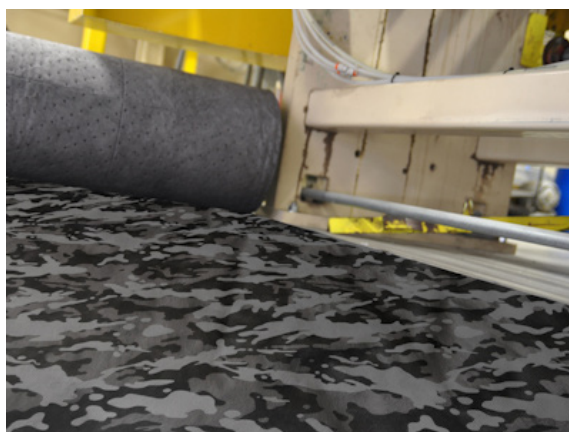

# ROTOI CAMOUFLAGE UNIVERSAL PERFORMANCE

### ELA 200600

I Rotoli Universal Performance oltre ad essere estremamente assorbenti, sono in grado di “camuffare” le macchie che possono formarsi durante l’utilizzo grazie al particolare disegno mimetico su un lato. Sono pretagliati e molto resistenti, destinati a durare più a lungo. Sono di colore grigio/Camouflage.