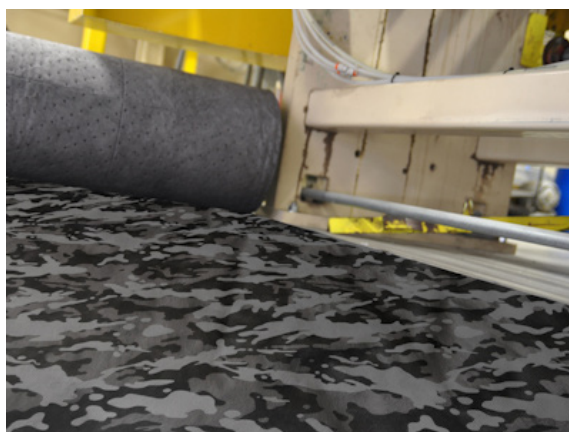

Scheda Tecnica

ROTOLI CAMOUFLAGE UNIVERSAL PERFORMANCE

ELA 200601

I Rotoli Universal Performance oltre ad essere estremamente assorbenti, sono in grado di “camuffare” le macchie che possono formarsi durante l’utilizzo grazie al particolare disegno mimetico su un lato. Sono pretagliati e molto resistenti, destinati a durare più a lungo. Sono di colore grigio/Camouflage.

CODICE ARTICOLO	DESCRIZIONE	FORMATO	IMBALLO	ASSORBENZA
ELA200601	Rotoli Camouflage Universal Performance	41 cm x 46 m	2 pezzi	242 lt

PESO CONF.	CONF. PER PALLET
14 Kg	22