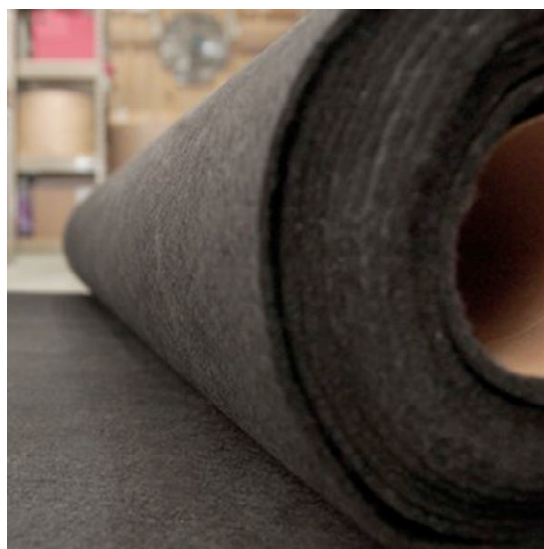

## Scheda Tecnica ELA 200 650 ROTOLO CARRABILE UNIVERSAL PERFORMANCE

I rotoli carrabili Universal Performance sono i più resistenti della categoria: resistono sia al passaggio di operatori sia di automezzi anche pesanti. Sono ideali per le postazioni di lavoro a bordo macchina.

CODICE ARTICOLO	DESCRIZIONE	FORMATO	IMBALLO	ASSORBENZA
ELA200650	Rotoli carrabili Universal Performance	91 cm x 91 m	1 rotolo	167 lt

LITRI AL M <sup>3</sup>	ROTOLO PER PALLET
0,22	12