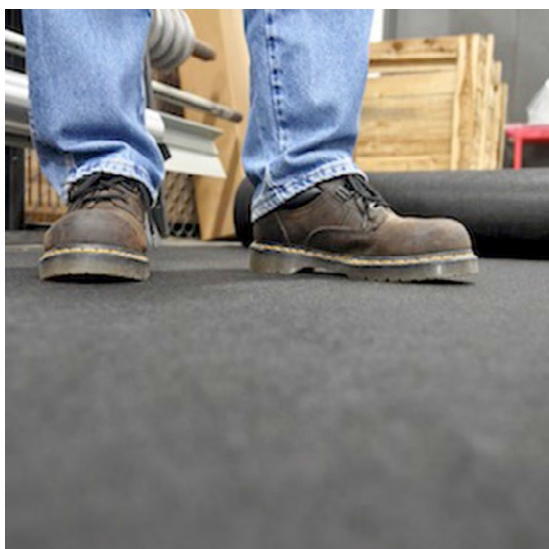

## Scheda Tecnica ELA 200 650 ROTOLO CARRABILE UNIVERSAL PERFORMANCE

I rotoli carrabili Universal Performance sono i più resistenti della categoria: resistono sia al passaggio di operatori sia di automezzi anche pesanti. Sono ideali per le postazioni di lavoro a bordo macchina.