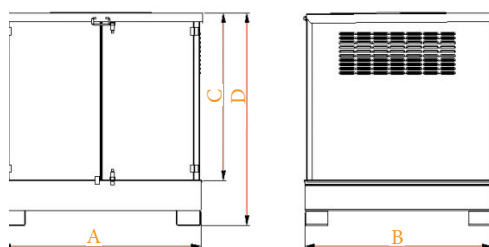

Scheda tecnica ARMADIO CON VASCA DI RACCOLTA ELS 100017

Gli armadi con vasca di contenimento permettono di stoccare fusti e cisternette anche in luoghi esterni.

Sono dotati di griglie di aerazione laterali per il ricircolo dell'aria e di doppia anta anteriore per l'apertura e il posizionamento dei materiali.

Sono in acciaio verniciato (o zincato su richiesta) con grigliato d'appoggio con maglie ad alta portata in acciaio zincato a caldo.

CODICE ARTICOLO

DIMENSIONI

CAPACITA'

	A	B	C	D
ELS100017	1340	850	1120	1450