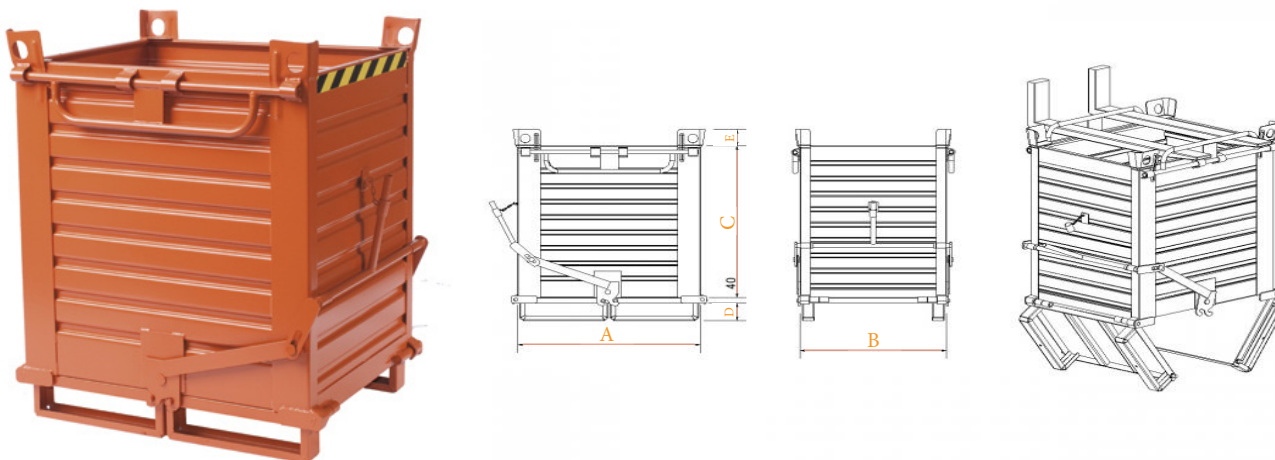

Scheda tecnica CONTENITORE A FONDO APRIBILE ELS 200010

I contenitori a fondo apribile sono particolarmente indicati per gli sfridi di medie dimensioni, agglomerati o trucioli.

Il fondo apribile in due semiparti permette il rapido svuotamento del contenitore e riduce gli ingombri.

E' dotato di un blocco di sicurezza che evita l'azionamento della leva di scarico.

CODICE ARTICOLO

DIMENSIONI in mm

PORTATA

ELS200010	A	B	C	D	E	KG
	1000	800	650	114	100	2000