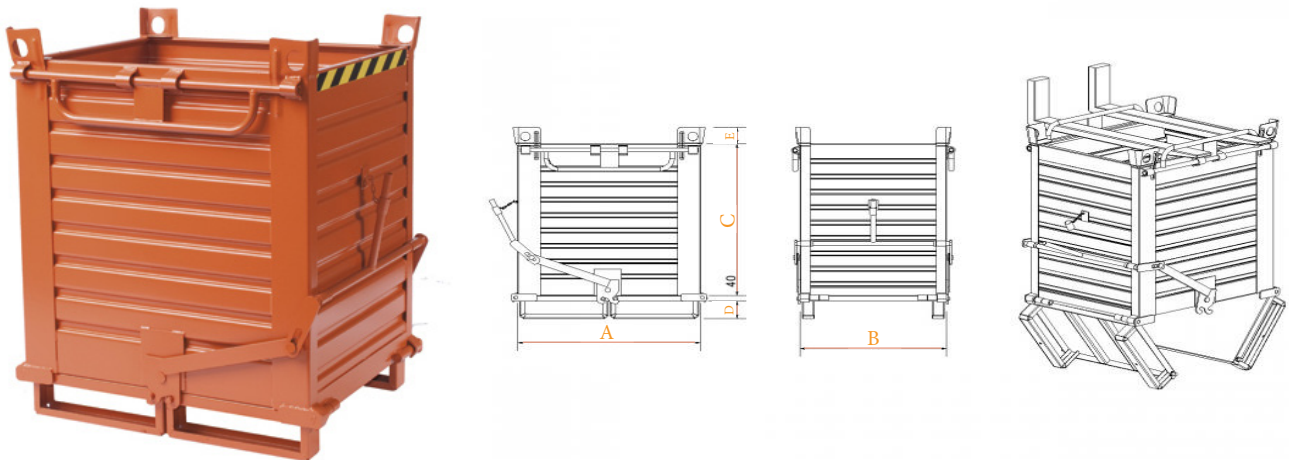

Scheda tecnica CONTENITORE A FONDO APRIBILE ELS 200012

I contenitori a fondo apribile sono particolarmente indicati per gli sfridi di medie dimensioni, agglomerati o trucioli.

Il fondo apribile in due semiparti permette il rapido svuotamento del contenitore e riduce gli ingombri.

E' dotato di un blocco di sicurezza che evita l'azionamento della leva di scarico.

CODICE ARTICOLO

DIMENSIONI in mm

PORTATA

ELS200012	A	B	C	D	E	KG
	1000	800	1250	114	100	2000