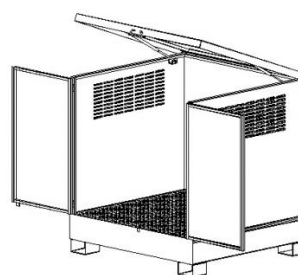

Scheda tecnica ARMADIO CON VASCA DI RACCOLTA ELS 100018

Gli armadi con vasca di contenimento permettono di stoccare fusti e cisternette anche in luoghi esterni.

Sono dotati di griglie di aerazione laterali per il ricircolo dell'aria e di doppia anta anteriore per l'apertura e il posizionamento dei materiali.

Sono in acciaio verniciato (o zincato su richiesta) con grigliato d'appoggio con maglie ad alta portata in acciaio zincato a caldo.

CODICE ARTICOLO

DIMENSIONI

CAPACITA'

	A	B	C	D
ELS100018	1340	1250	1120	1420

LITRI	Stoccaggio fusti
280	n. 4 x 200 Lt