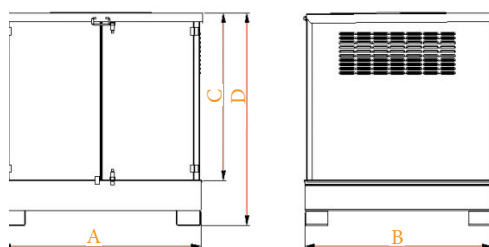

Scheda tecnica ARMADIO CON VASCA DI RACCOLTA ELS 100018

Gli armadi con vasca di contenimento permettono di stoccare fusti e cisternette anche in luoghi esterni.

Sono dotati di griglie di aerazione laterali per il ricircolo dell'aria e di doppia anta anteriore per l'apertura e il posizionamento dei materiali.

Sono in acciaio verniciato (o zincato su richiesta) con grigliato d'appoggio con maglie ad alta portata in acciaio zincato a caldo.

CODICE ARTICOLO

DIMENSIONI

CAPACITA'

	A	B	C	D
ELS100018	1340	1250	1120	1420

LITRI	Stoccaggio fusti
280	n. 4 x 200 Lt