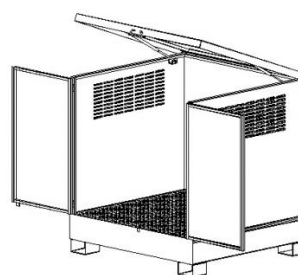

Scheda tecnica ARMADIO CON VASCA DI RACCOLTA ELS 100019

Gli armadi con vasca di contenimento permettono di stoccare fusti e cisternette anche in luoghi esterni.

Sono dotati di griglie di aerazione laterali per il ricircolo dell'aria e di doppia anta anteriore per l'apertura e il posizionamento dei materiali.

Sono in acciaio verniciato (o zincato su richiesta) con grigliato d'appoggio con maglie ad alta portata in acciaio zincato a caldo.

CODICE ARTICOLO

DIMENSIONI

CAPACITA'

	A	B	C	D
ELS100019	1350	1650	1320	1960

LITRI	Stoccaggio fusti
1000	n. 1 cistern. da 1000 Lt