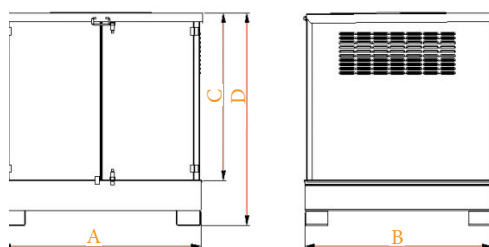

Scheda tecnica ARMADIO CON VASCA DI RACCOLTA ELS 100019

Gli armadi con vasca di contenimento permettono di stoccare fusti e cisternette anche in luoghi esterni.

Sono dotati di griglie di aerazione laterali per il ricircolo dell'aria e di doppia anta anteriore per l'apertura e il posizionamento dei materiali.

Sono in acciaio verniciato (o zincato su richiesta) con grigliato d'appoggio con maglie ad alta portata in acciaio zincato a caldo.

CODICE ARTICOLO

DIMENSIONI

CAPACITA'

	A	B	C	D
ELS100019	1350	1650	1320	1960

LITRI	Stoccaggio fusti
1000	n. 1 cistern. da 1000 Lt